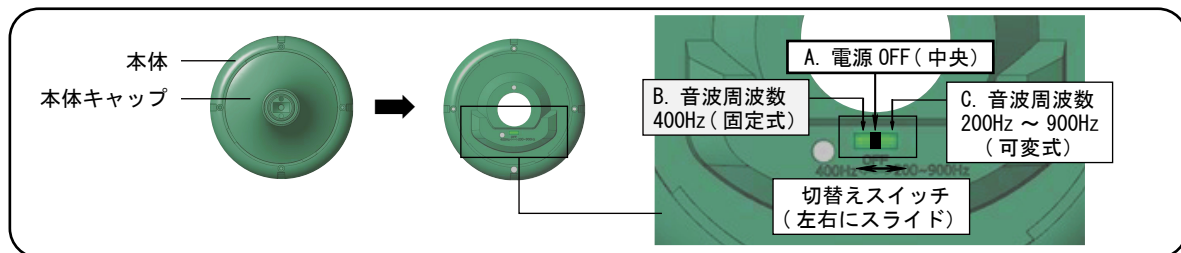

音波式 モグラ撃退器 DN-2

取扱説明書

この度は、「FKN 音波式 モグラ撃退器」をお買い上げいただき誠にありがとうございます。
ご使用の際は、必ず取扱説明書を良くお読みの上、正しくお使いください。お読みになった後は、大切に保管してください。

各部の名称		仕様	
	ソーラーパネル	バッテリー	ニッケル水素充電電池 1.2V 1600mAh
	本体	周波数	400Hz(固定) 200Hz ~ 900Hz(可変)
	埋込パイプ	材質	ABS樹脂・アルミ・ポリカーボネート
		サイズ	約Φ122×322mm
		重量	約 206g
		有効範囲	半径約 7m

※設置する地面の状況や周囲の環境により効果に差が出ます。

特徴

- 地面に埋込パイプを埋め込むだけ！花壇や畑・芝底をモグラから守ります。
モグラは、聴覚が大変鋭く、地中に伝わる音波振動を敏感に感知し、設置場所から逃げていきます。
- ◆音波の周波数や音の間隔を変えることができ、モグラを慣れさせず効果が持続します。(自動可変式の場合)
 - ◆ハイパワー出力のソーラーパネルを使用していますので、音波振動も大きく優れた能力を発揮します。
 - ◆当商品から発生する音波振動で地中のモグラを追い払います。

使用方法

- ①本体のキャップを時計方向に回して取り外してください。
- ②切り替えスイッチでお好みの音波周波数をお選びください。(使用方法③をご参照ください)

③切り替えスイッチの操作方法

- A. 電源 OFF の場合
 - ◆初めて使用する時のフル充電時や、当商品を使用しない時は電源を OFF にしてください。
 - B. 音波周波数 400Hz(固定式) の場合
 - ◆音波周波数は 400Hz 固定、音の間隔も約 40 秒で一定です。
 - ◆消費電力を抑えます。(日照不足の時に便利)
 - C. 音波周波数 200Hz ~ 900Hz(可変式) の場合
 - ◆音波周波数 200Hz ~ 900Hz の間で 96 通り、音の間隔も約 20 ~ 40 秒の間で自動的に変化します。
- ④開封後、初めて使われる場合や長い間お使いにならなかった場合は、使用前に必ず「フル充電」をしてください。本体キャップを取り外し、切り替えスイッチを電源 OFF(中央)にして、太陽光の下で約 12 時間充電(日差しが弱い時は、約 20 時間以上充電)してください。
 - ⑤「フル充電」終了後、切り替えスイッチを左右にスライドし、作動音(ブザー音)がなるか確認してください。
 - ⑥組み立てができましたら、地中に埋込パイプを差し込んでください。埋込パイプの上部から約 2cm 位の位置まで差し込んで設置してください。地面に差し込みにくい時は、あらかじめ穴を開けてから差し込んでください。